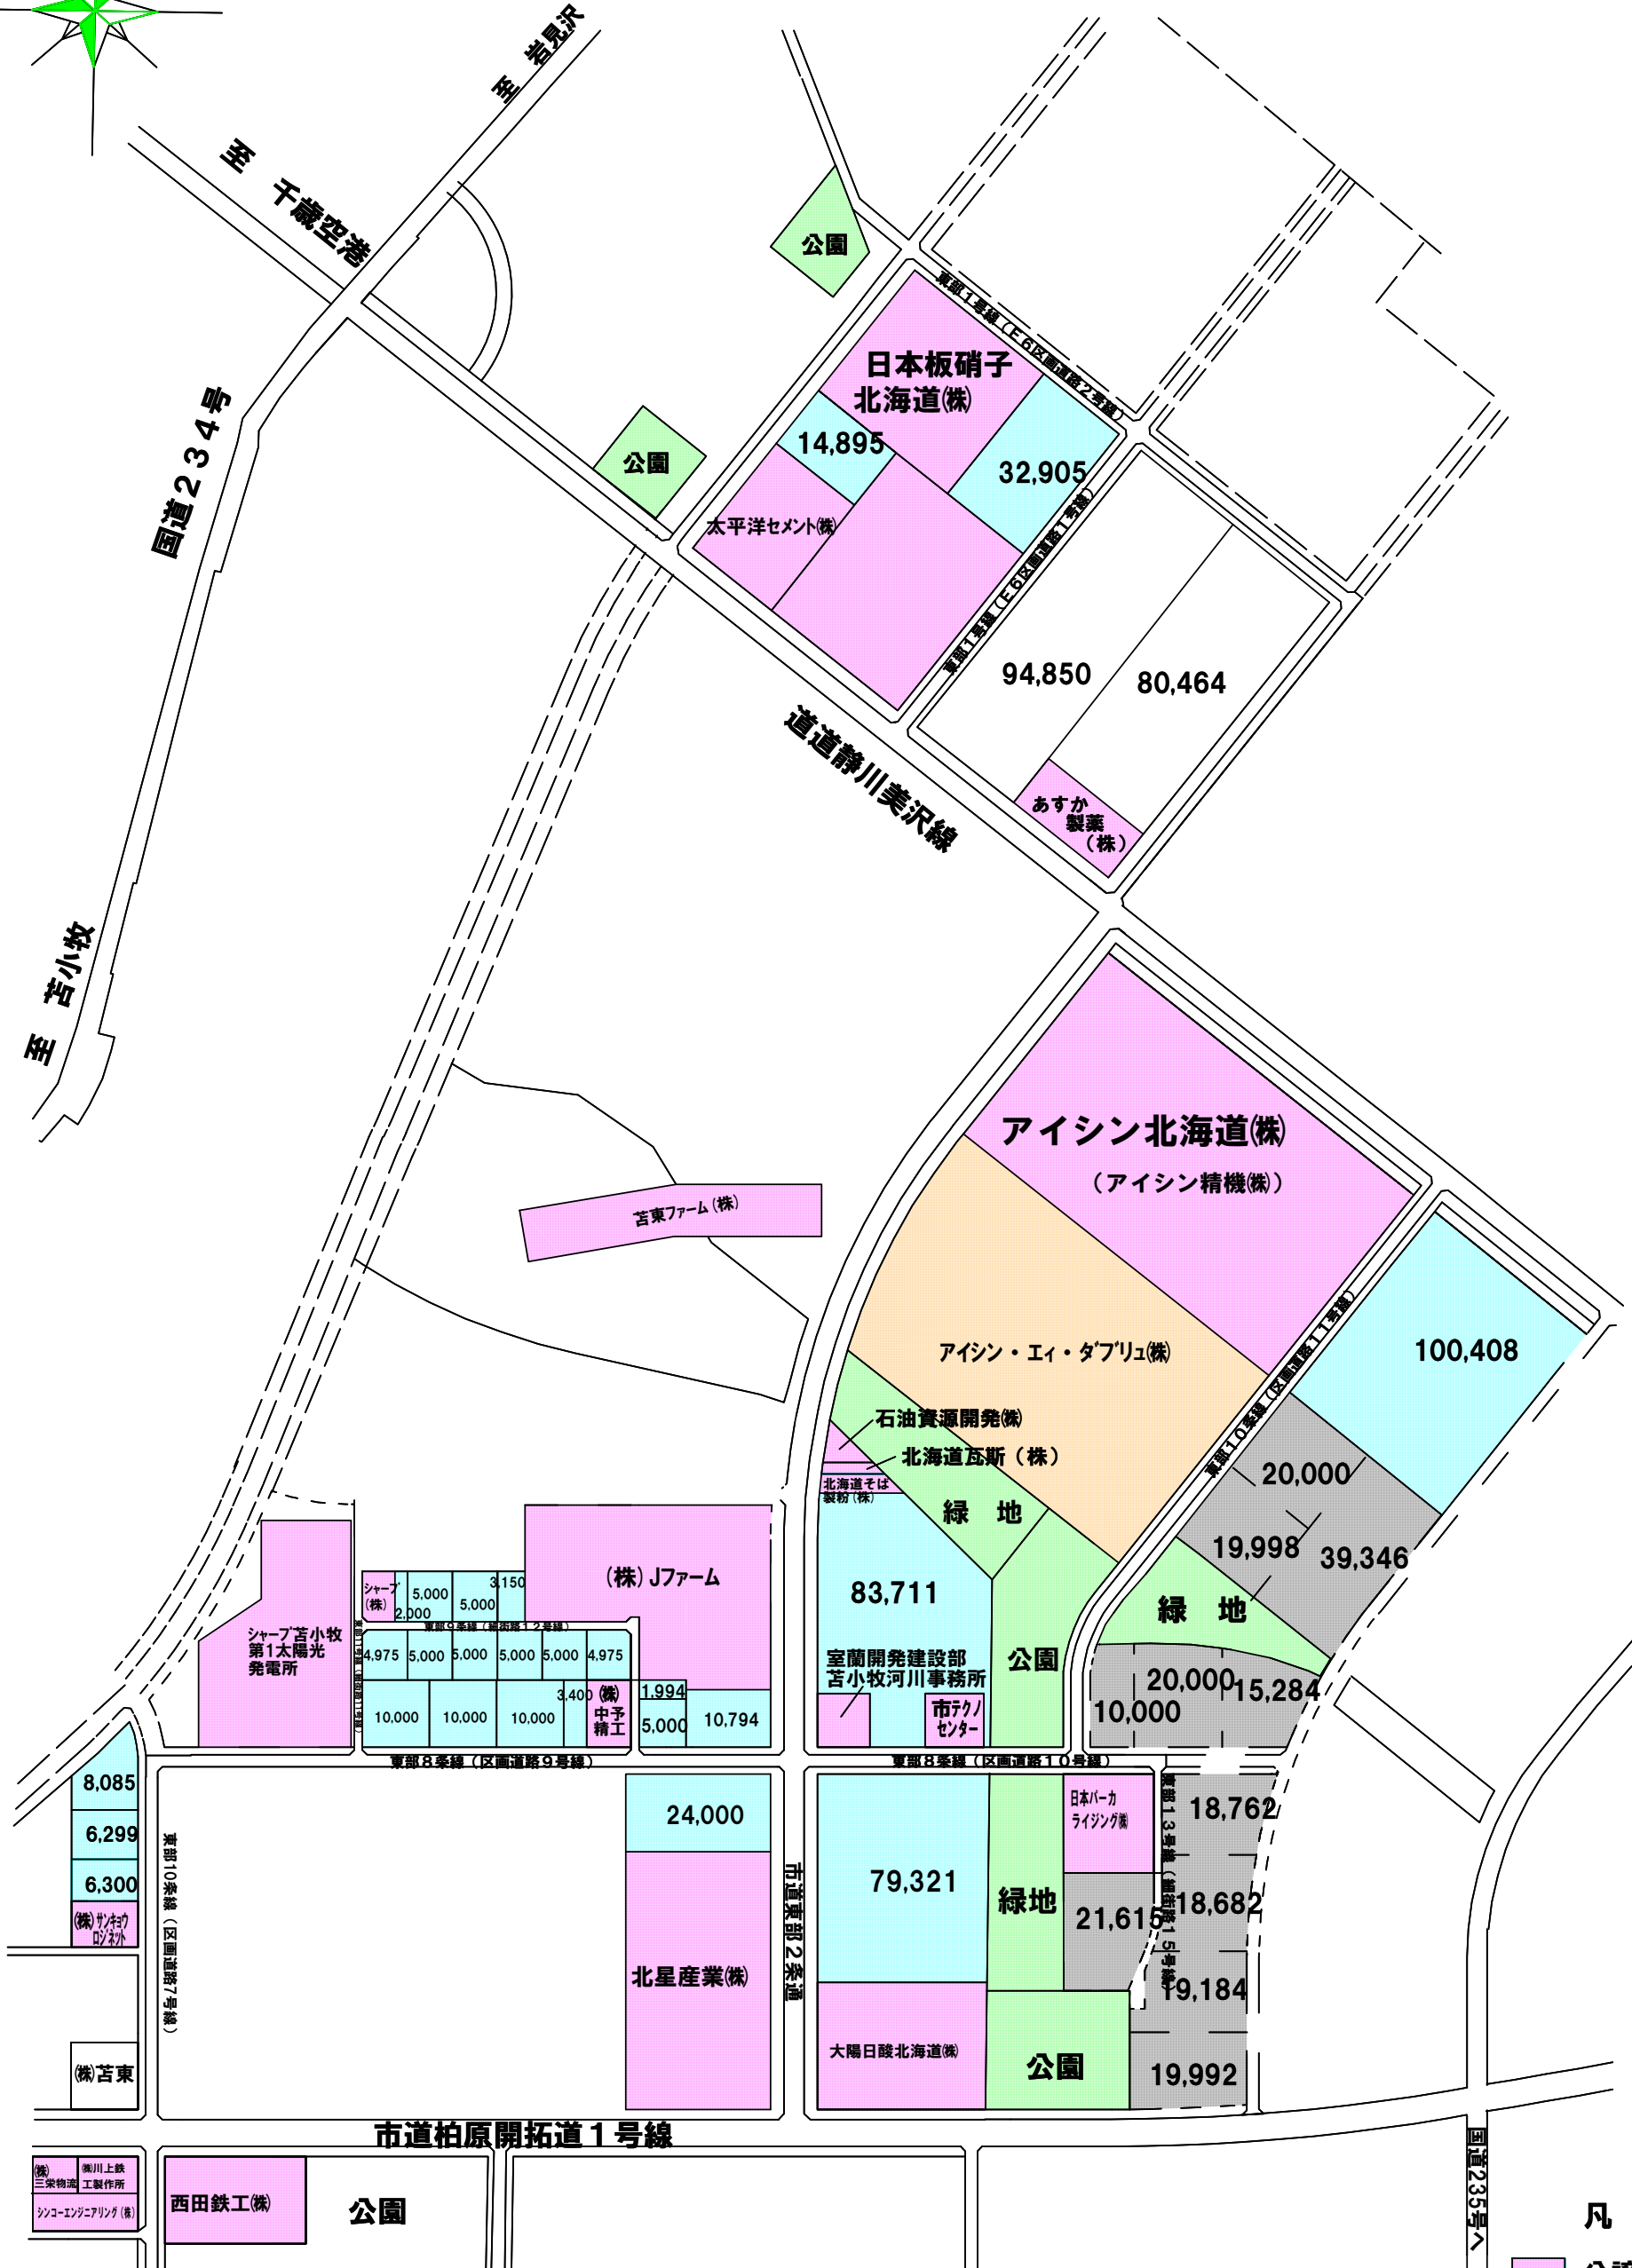

# 臨空柏原地区分譲区画図

(分譲価格 9,000円/㎡) 29,700円/坪)

- 凡例**
- 分譲契約済
  - 分譲済 (未操業)
  - 造成済み
  - 未造成

S=1:10,000