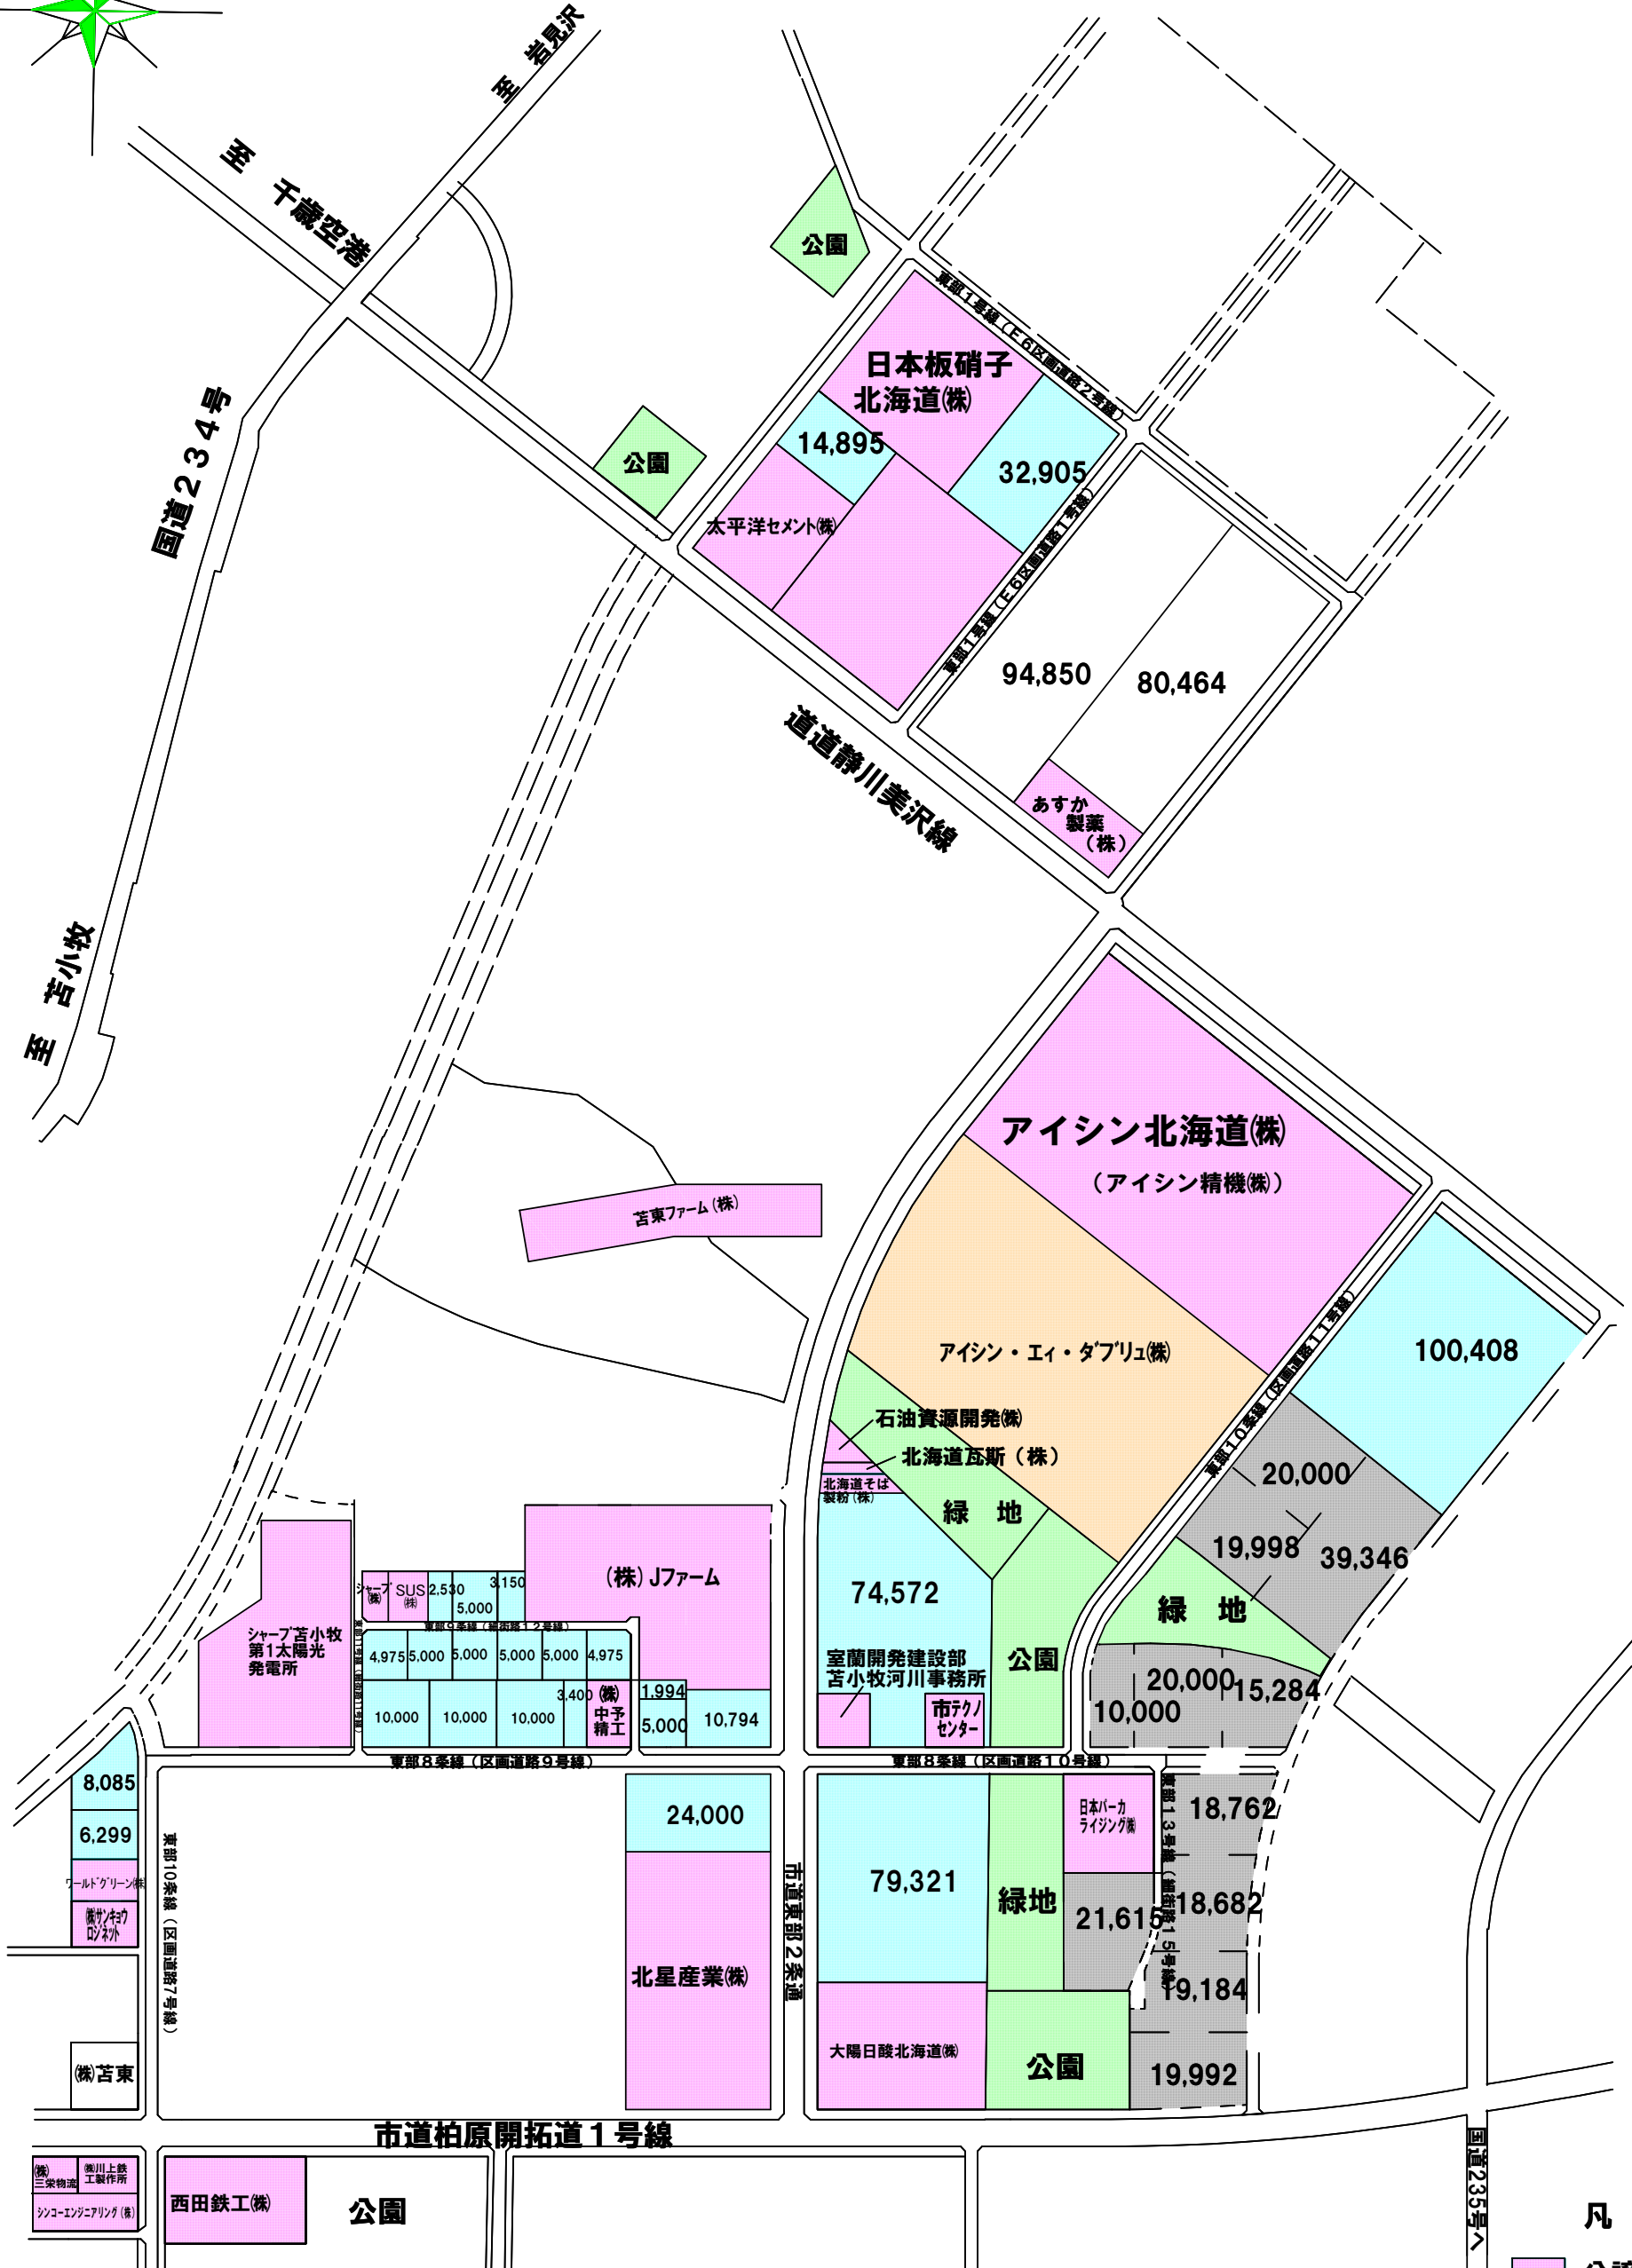

# 臨空柏原地区分譲区画図

(分譲価格 9,000円/㎡) 29,700円/坪)

- 凡例**
- 分譲契約済
  - 分譲済(未操業)
  - 造成済み
  - 未造成

S=1:10,000