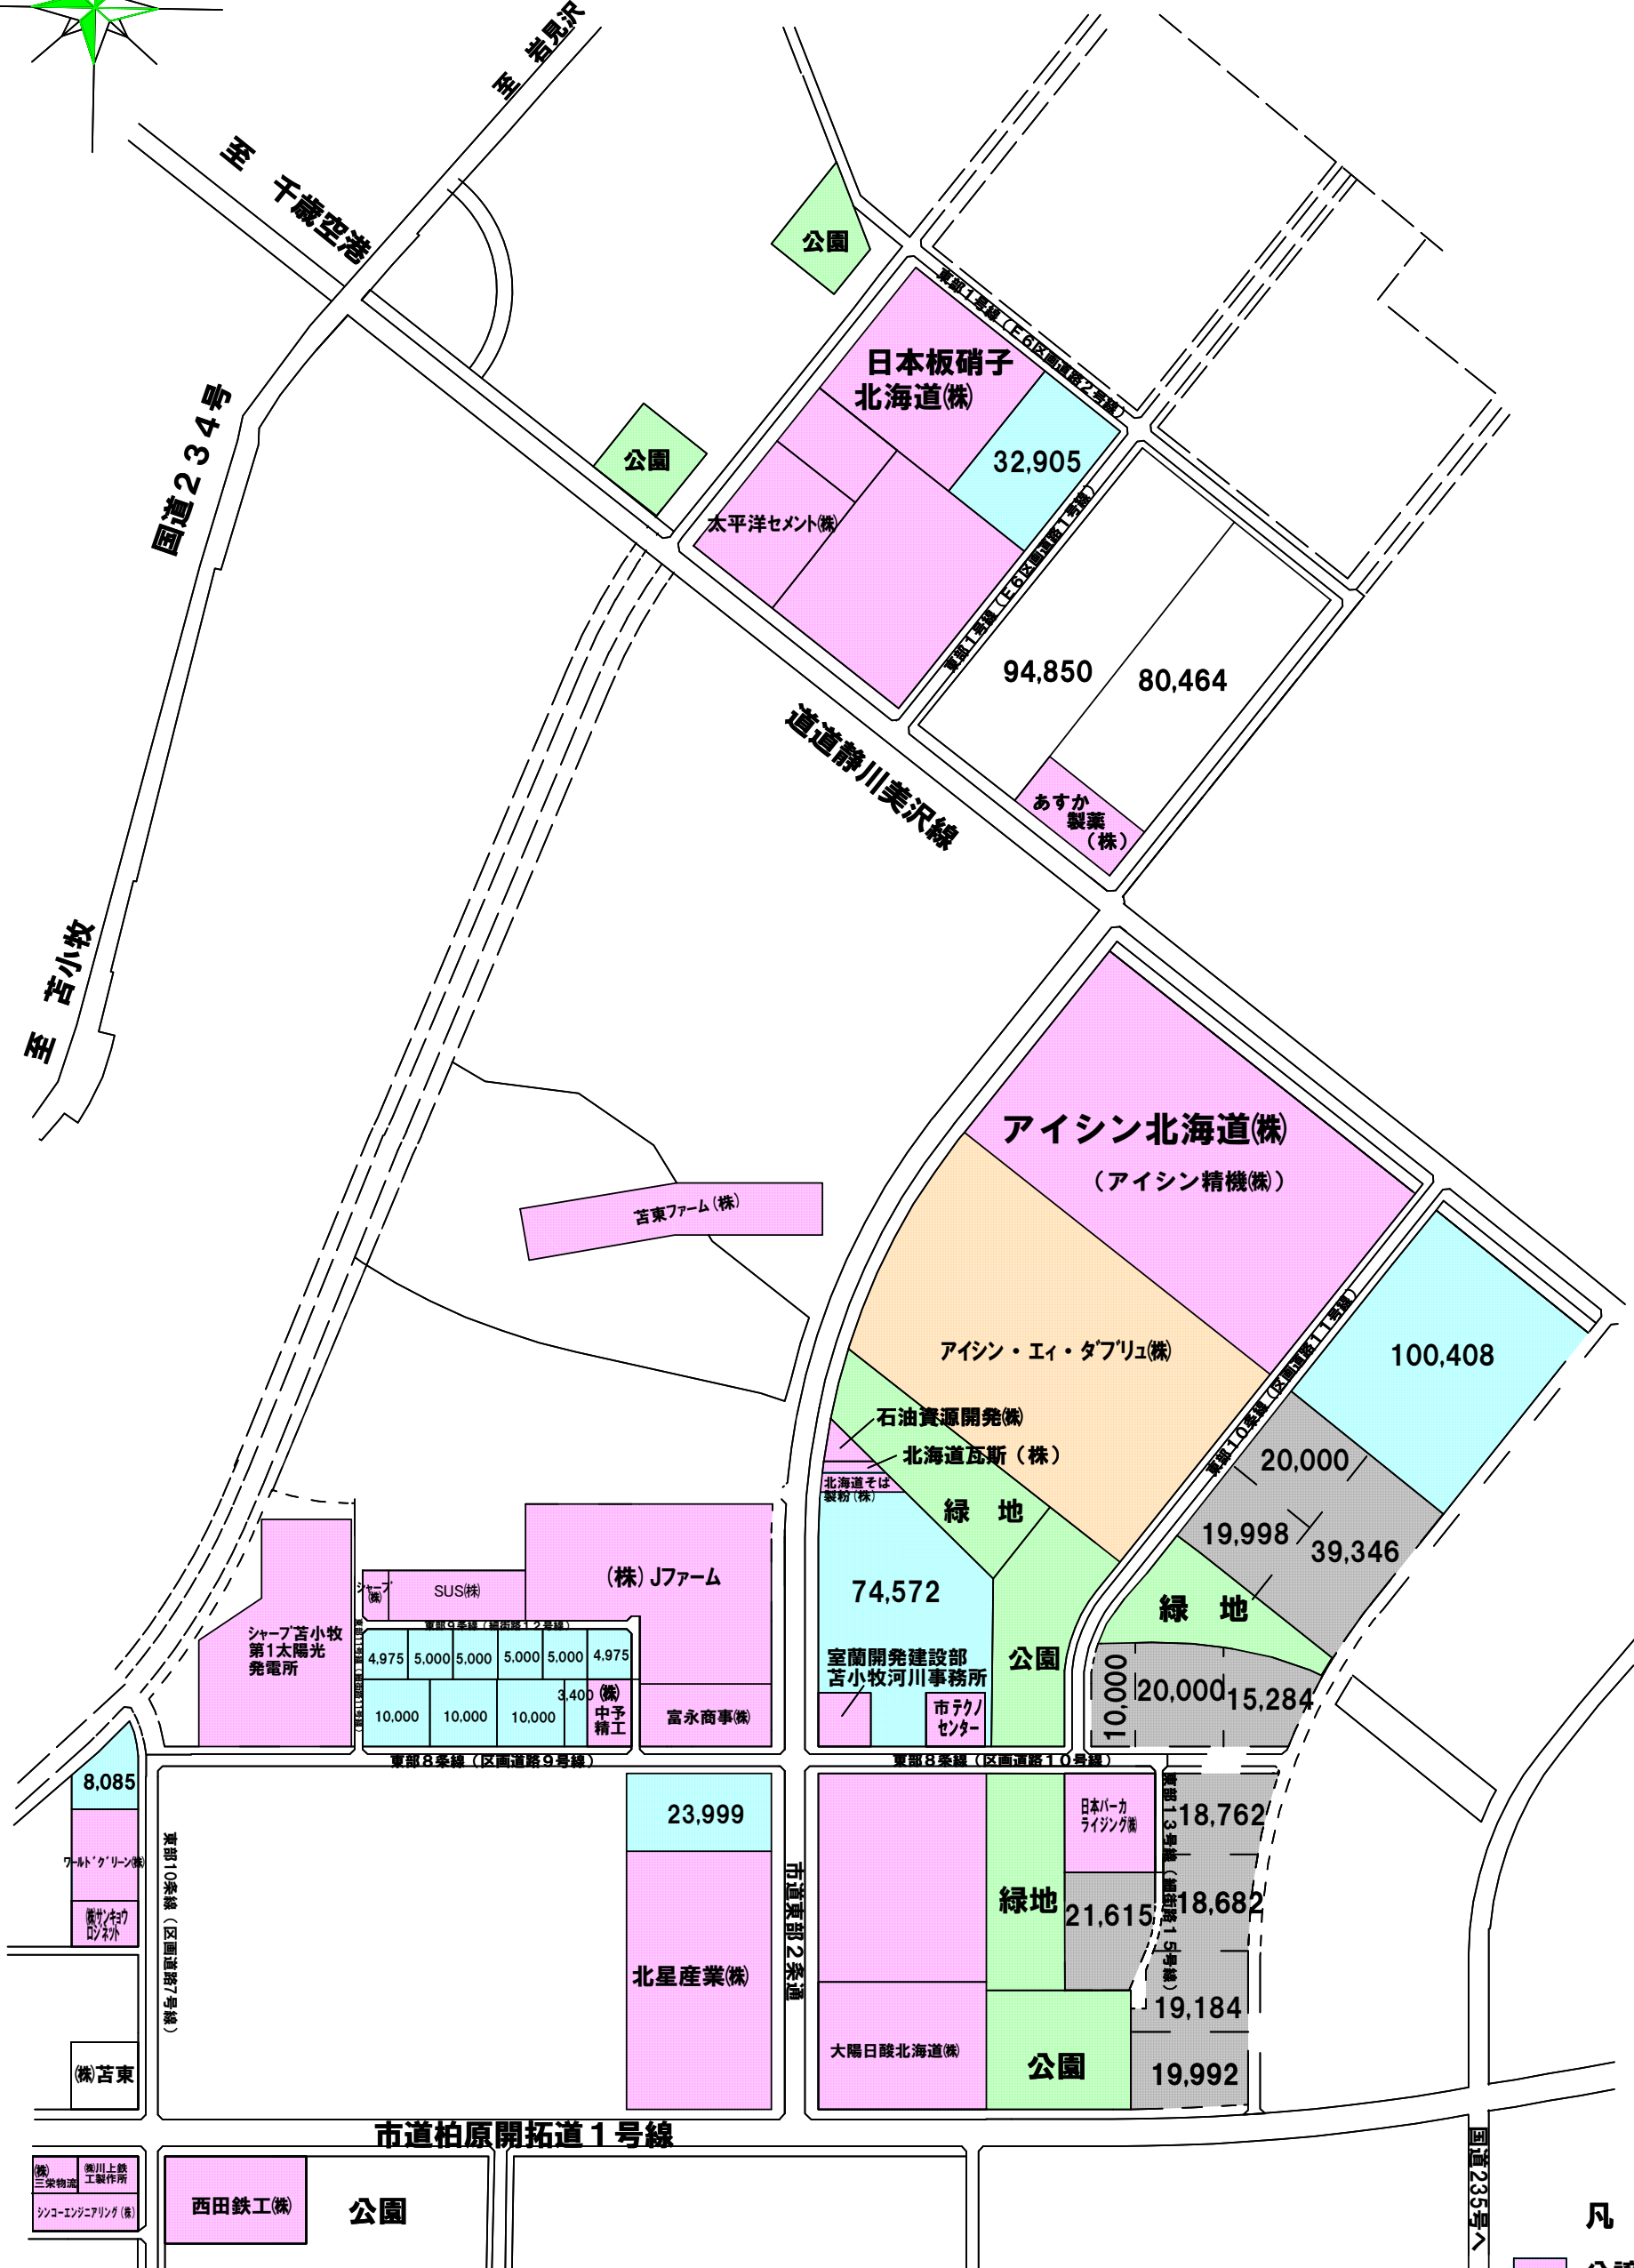

臨空柏原地区分譲区画図

(分譲価格 9,000円/㎡) 29,700円/坪)

- 凡例
- 分譲契約済
 - 分譲済(未操業)
 - 造成済み
 - 未造成

S=1:10,000