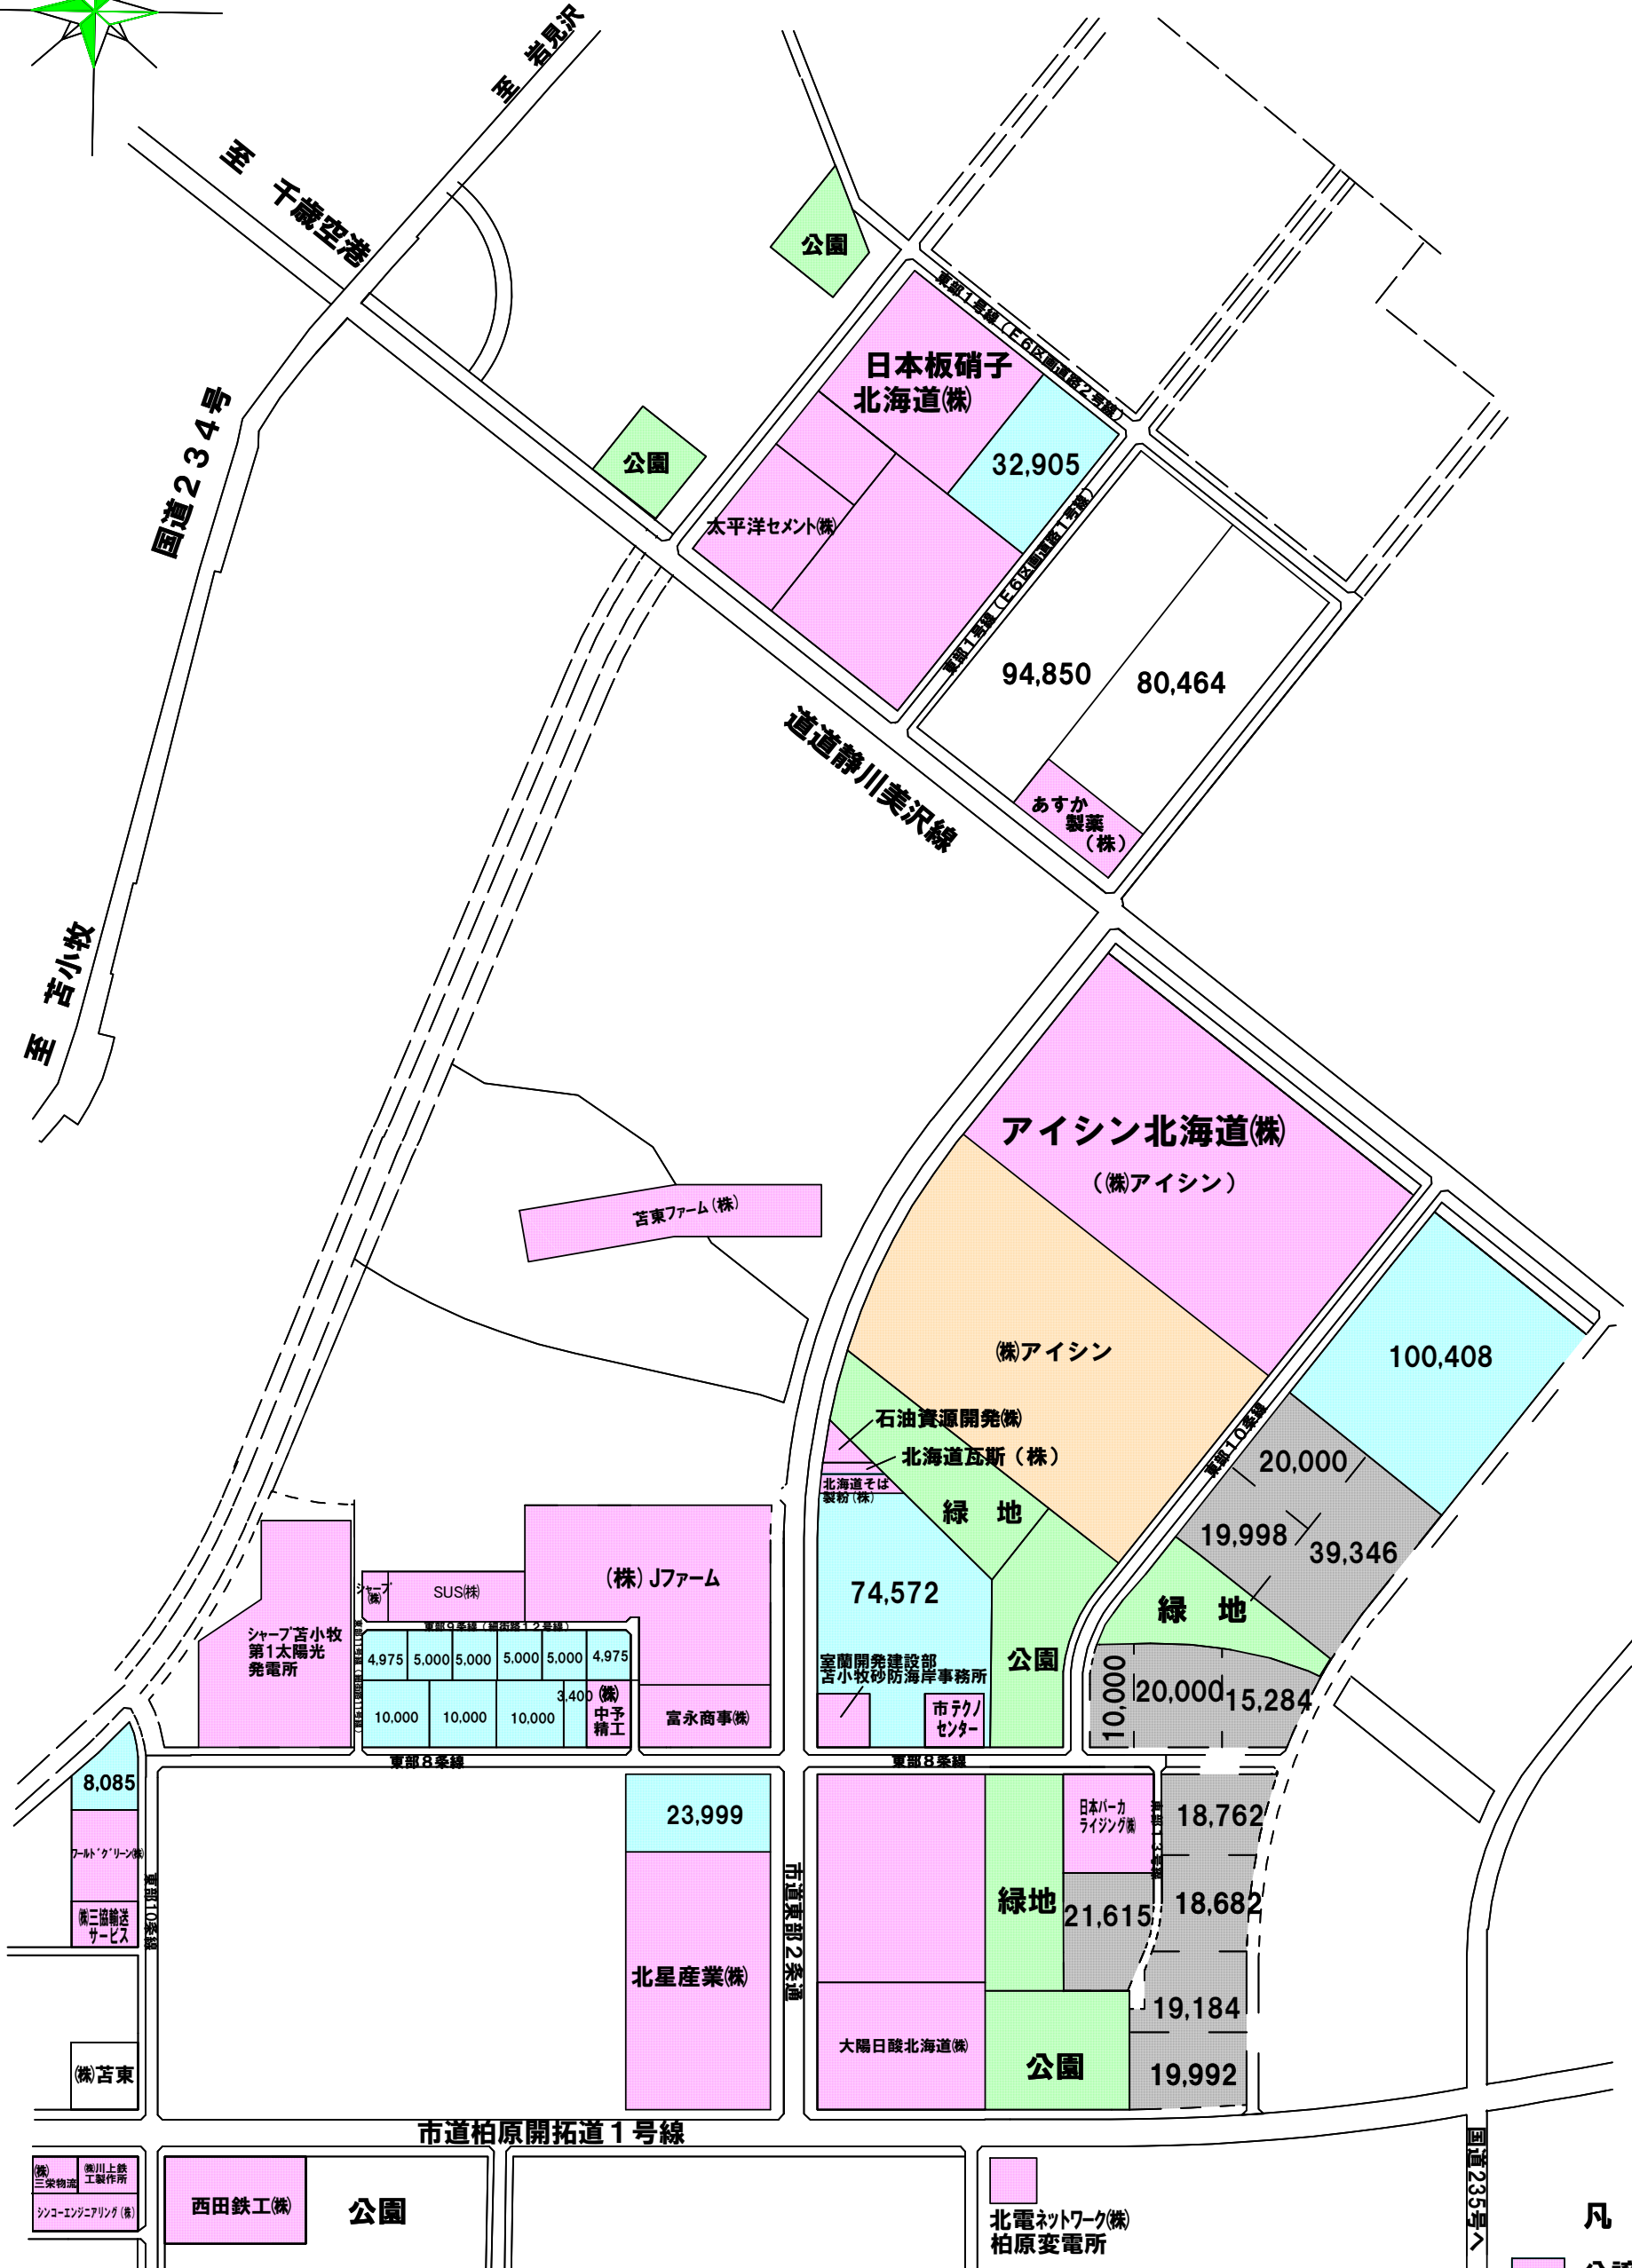

臨空柏原地区分譲区画図

(分譲価格 9,000円/㎡) 29,700円/坪)

- 凡例**
- 分譲契約済
 - 分譲済(未操業)
 - 造成済み
 - 未造成

S=1:10,000