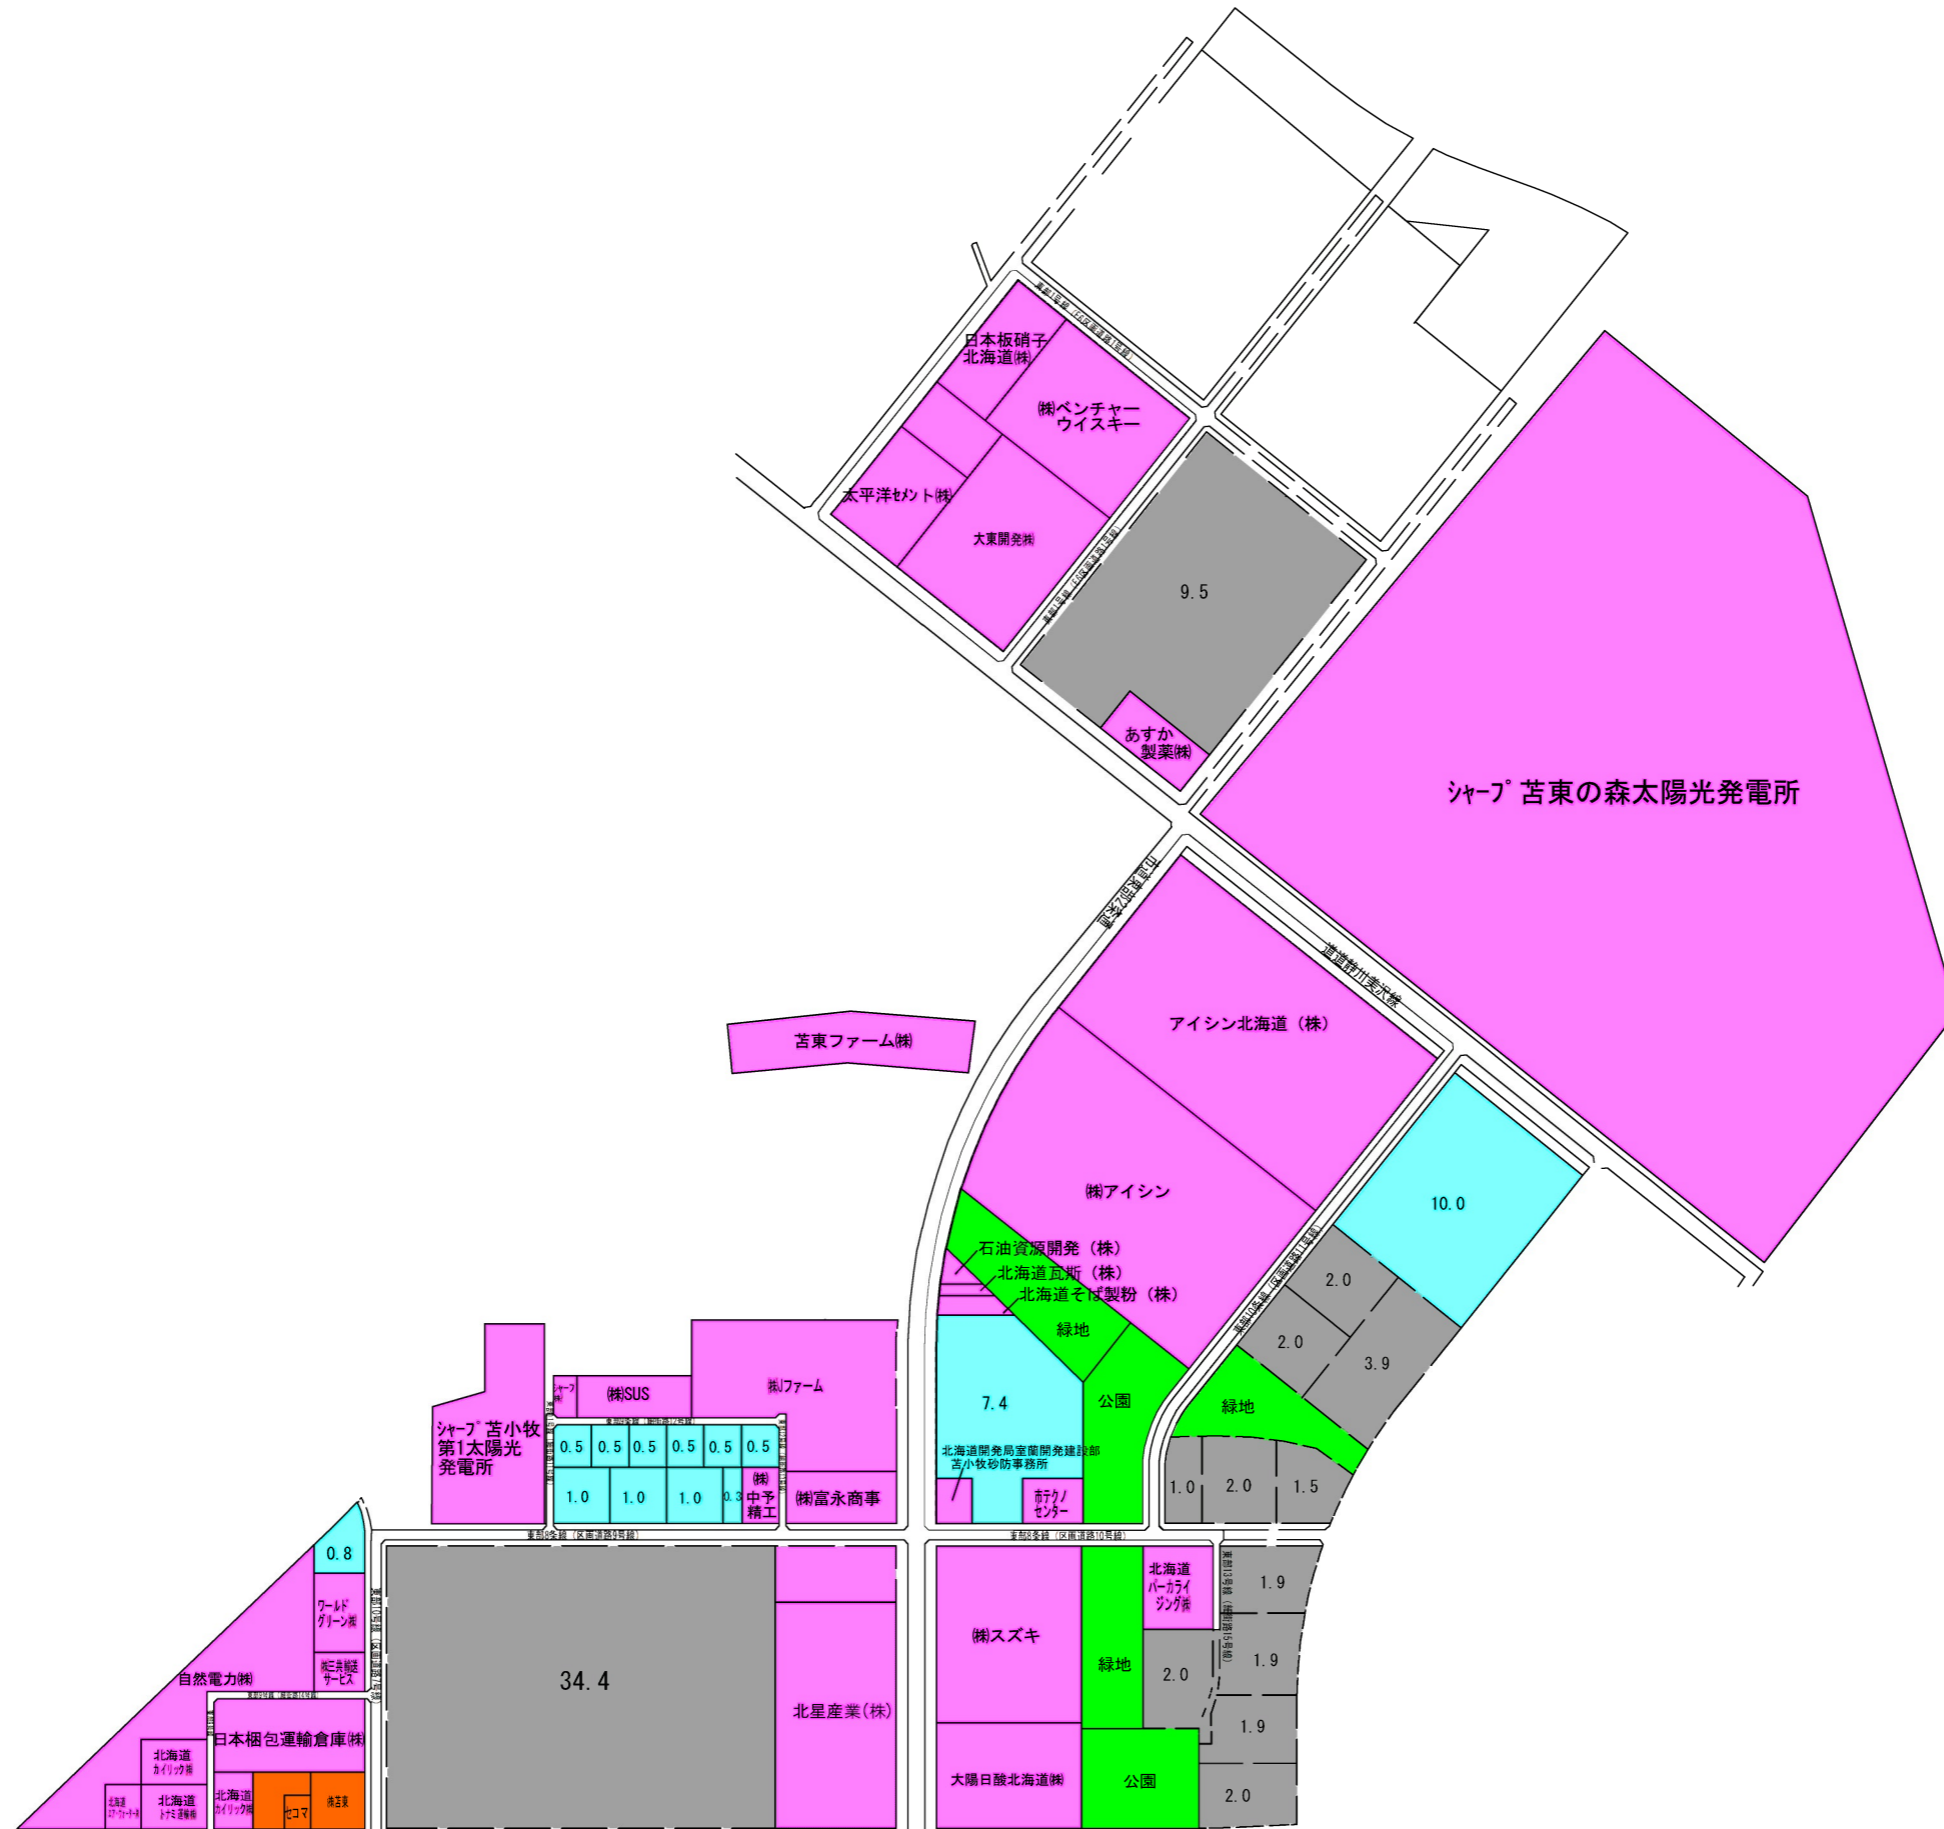

臨空柏原地区北ブロック 分譲区画図

令和6年6月1日現在
(単位 :ha)

(分譲価格)
臨空柏原地区 9,000円/m²

nonscale