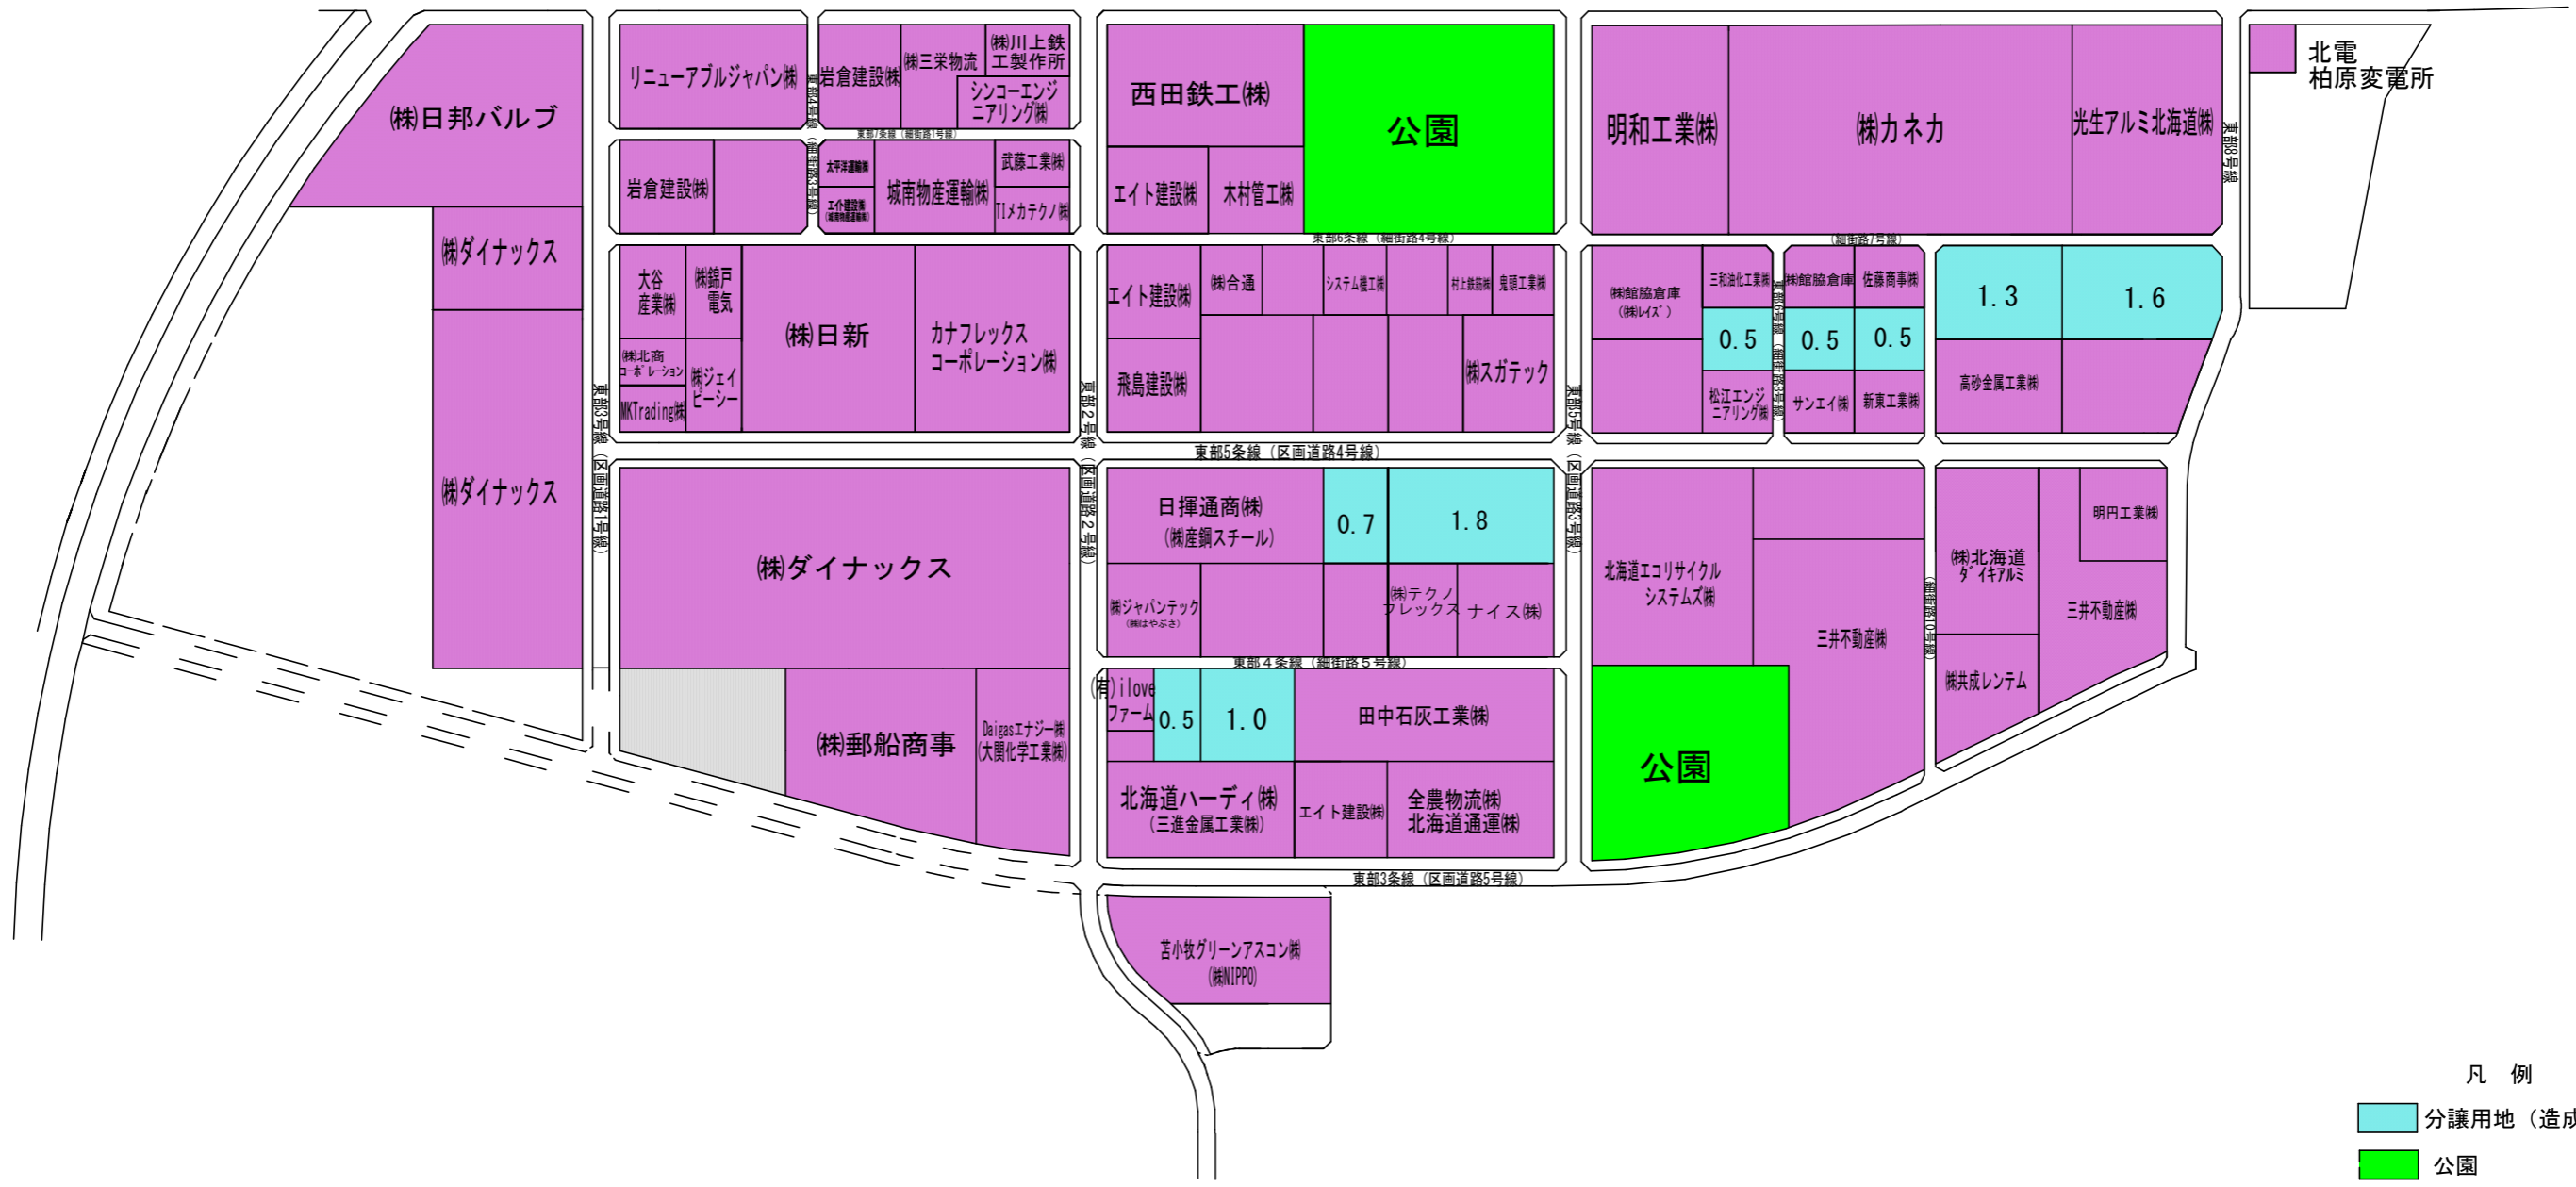

臨空柏原地区南ブロック 分譲区画図

(分譲価格)
臨空柏原地区 9,000円/m²

凡 例

- 分譲用地 (造成済)
- 公園