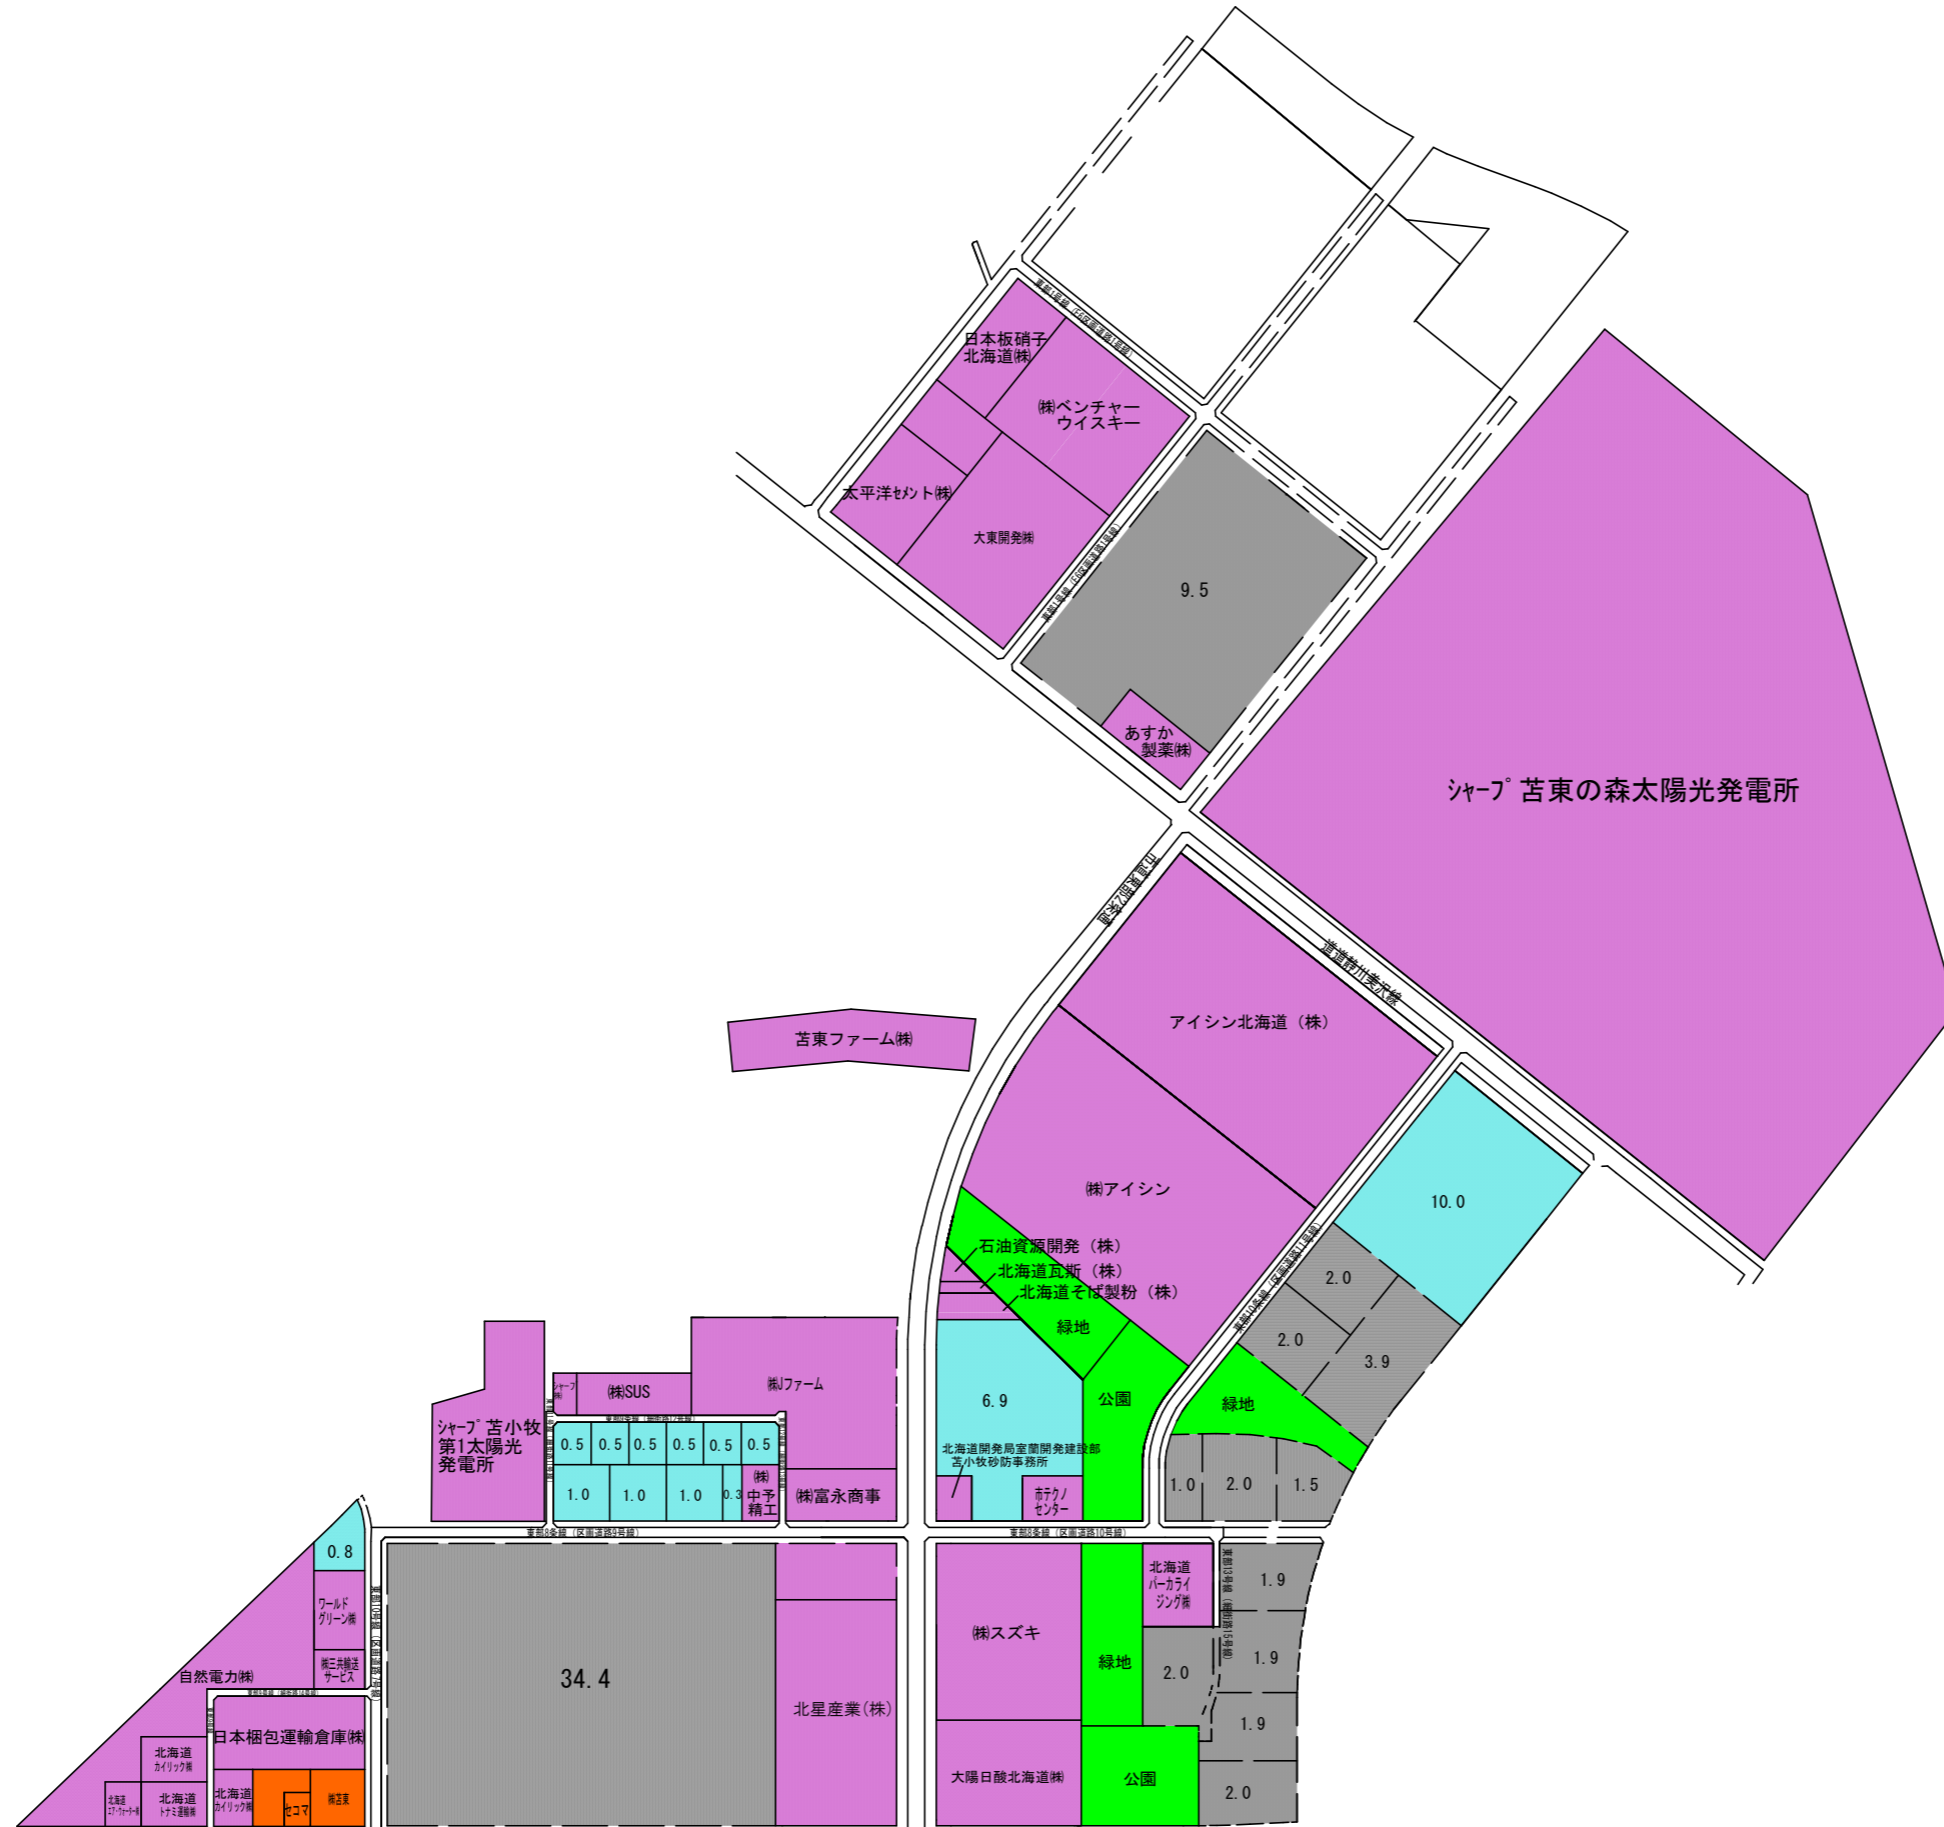

臨空柏原地区北ブロック 分譲区画図

令和6年8月1日現在
(単位 :ha)

(分譲価格)
臨空柏原地区 9,000円/㎡

- 凡例
- 分譲用地(造成済)
 - 公園
 - 未造成

nonscale